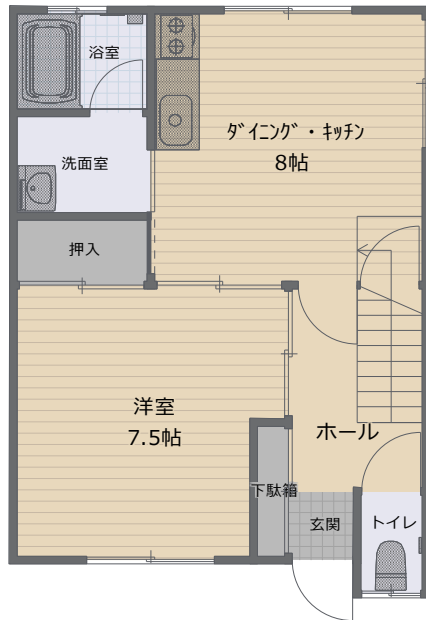

駒ヶ根市下平 北原マンション 家賃 ¥ 55,000- / 月

【1F】

【2F】

【基本情報】

- ・ 所在：駒ヶ根市下平 7 1 1-2
- ・ 戸数：5 戸
- ・ 構造：木造・瓦葺・2 階建 5 連棟
- ・ 設備：ユニットバス・ガス使用
- ・ 敷金：2 ヶ月
- ・ 仲介手数料：1 ヶ月 + 消費税
- ・ 住宅保険：¥ 11,850- (1 年・借家賠・個人賠償・地震家財付)
- ・ 駐車場：2 台無料
- ・ 占有面積：69.97 m²
- ・ 建築月日：H3.7
- ・ ペット：不可
- ・ トイレ：水洗
- ・ 校区：赤穂東小
- ・ 最寄駅：駒ヶ根駅
- ・ 駅まで：2 km
- ・ 小学校まで：1 km
- ・ 取引形態：仲介
- ・ 入居可能日：即