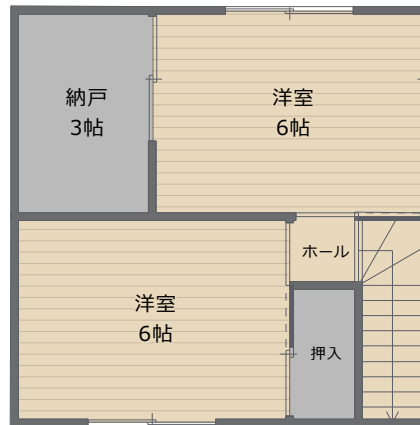

駒ヶ根市下平 北原マンション 家賃 ¥ 55,000- / 月

【1F】

【2F】

【基本情報】

- ・ 所在：駒ヶ根市下平 7 1 1-2
- ・ 戸数：5 戸
- ・ 構造：木造・瓦葺・2 階建 5 連棟
- ・ 設備：ユニットバス・ガス使用
- ・ 敷金：2 ヶ月
- ・ 仲介手数料：1 ヶ月 + 消費税
- ・ 住宅保険：¥ 11,850- (1 年・借家賠・個人賠償・地震家財付)
- ・ 駐車場：2 台無料
- ・ 占有面積：69.97 m²
- ・ 建築月日：H3.7
- ・ ペット：不可
- ・ トイレ：水洗
- ・ 校区：赤穂東小
- ・ 最寄駅：駒ヶ根駅
- ・ 駅まで：2 km
- ・ 小学校まで：1 km
- ・ 取引形態：仲介
- ・ 入居可能日：即